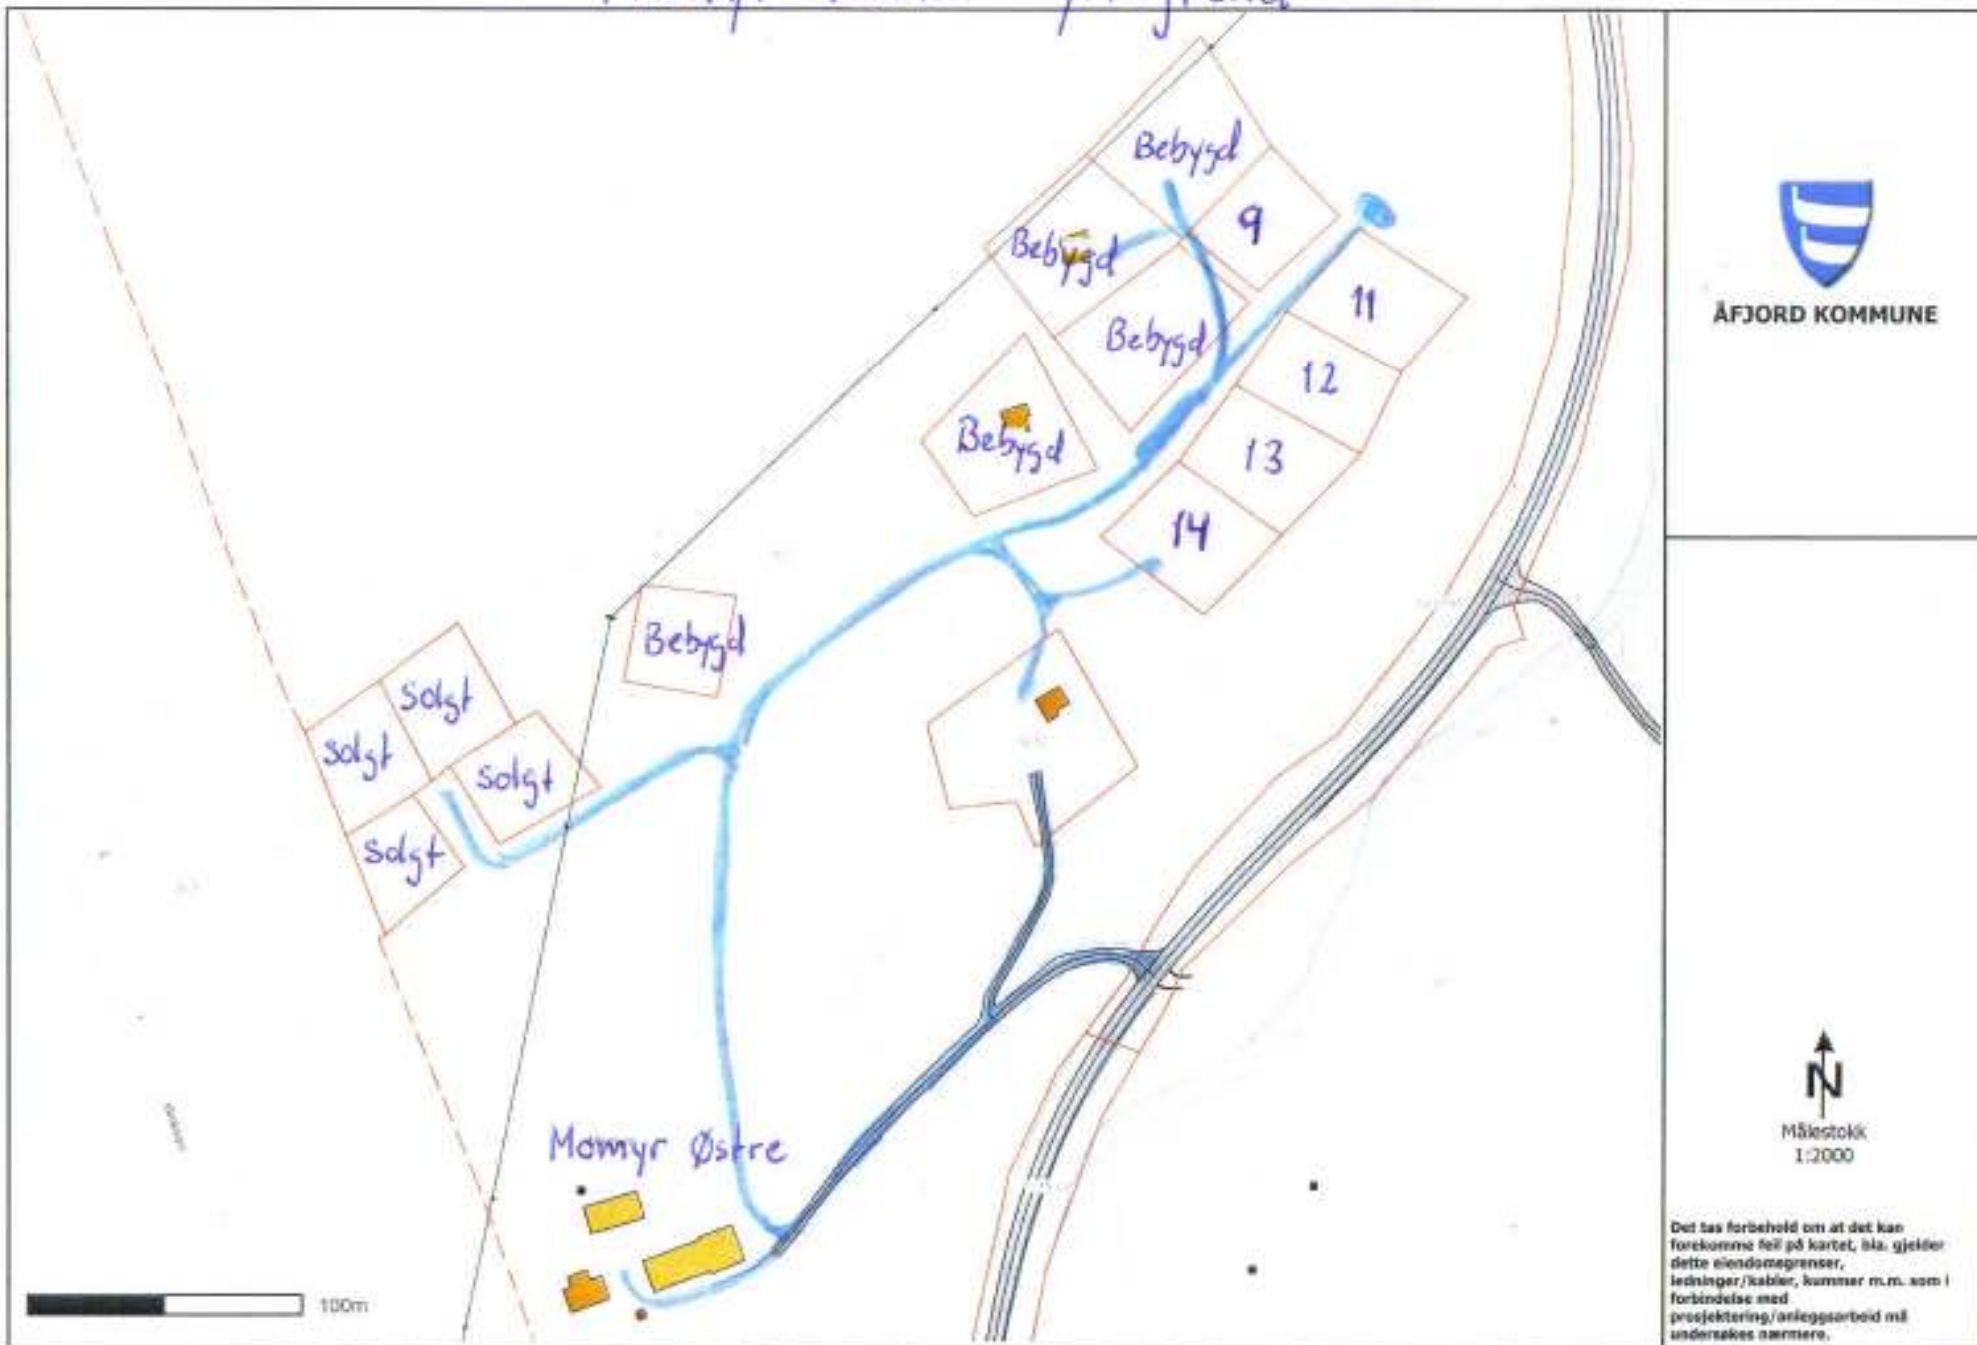

Momyr Østre Hyttegrend

AFJORD KOMMUNE

Målestokk
1:2000

Det tas forbehold om at det kan forekomme feil på kartet, bl.a. gjelder dette eiendomsgrænser, ledninger/kabler, kummer m.m. som i forbindelse med prosjektering/anleggsarbeid må undersøkes nærmere.